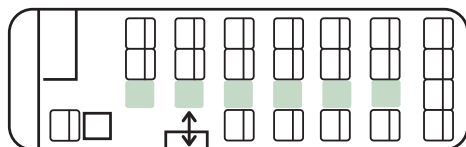

マイクロバス 143 (乗車定員:27名)

車内

荷物棚

冷蔵庫

液晶TV(1台)

【座席表】 27名 (正座 21席 + 補助 6席)

トランク(1口)

【各種装備】