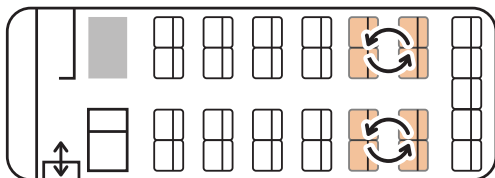

中型車540 (乗車定員:27名)

車内

サロン時

冷蔵庫

給湯器

【座席表】27名 (正座27席 + 補助0席)

液晶TV(2台)

トランク(2口)