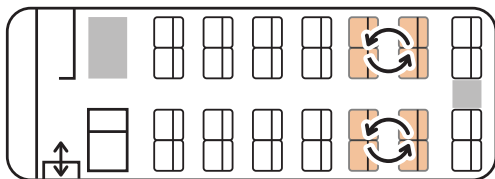

中型車 391 (乗車定員: 27名)

車内

サロン時

冷蔵庫

給湯器

【座席表】 27名 (正座 27席 + 補助 0席)

液晶TV(2台)

トランク(1口)