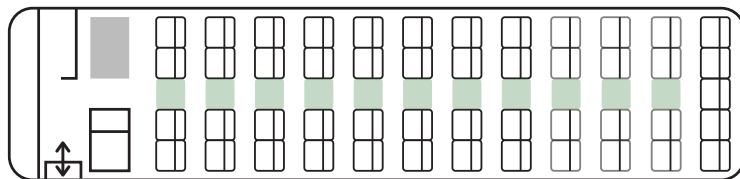

大型車 815 (乗車定員: 60 名)

車内

冷蔵庫

給湯器

液晶TV (2台)

【座席表】 60名 (正座 49席 + 補助 11席)

トランク (2口)

【各種装備】