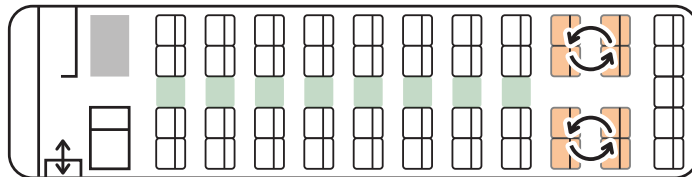

大型車 802 (乗車定員: 53 名)

車内

サロン時

冷蔵庫

給湯器

【座席表】 53 名 (正座 45 席 + 補助 8 席)

液晶TV (2台)

トランク (2口)