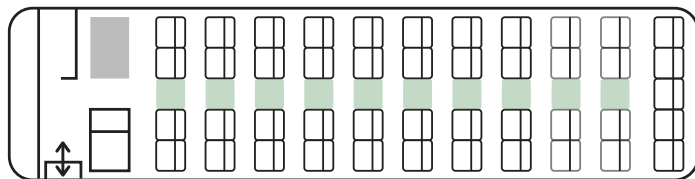

大型車557 (乗車定員:55名)

車内

冷蔵庫

給湯器

液晶TV(2台)

【座席表】55名(正座45席+補助10席)

トランク(3口)

【各種装備】