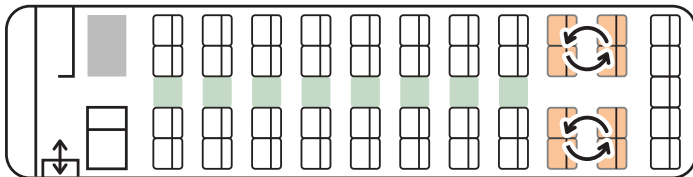

大型車448 (乗車定員:53名)

車内

サロン時

冷蔵庫

給湯器

【座席表】53名 (正座45席 + 補助8席)

液晶TV(2台)

トランク(3口)